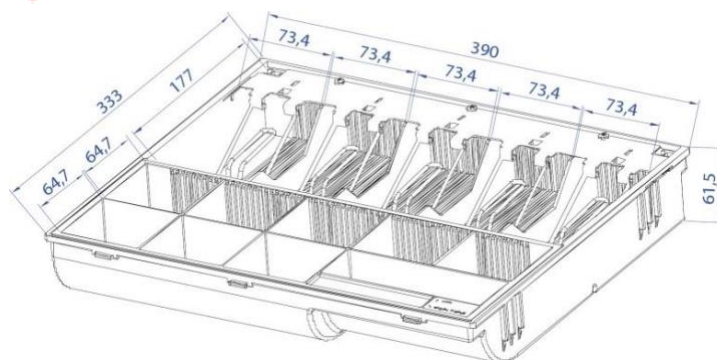

### > Základné parametre

Zakladač:	5x pre bankovky, 8x pre mince
Farba:	čierna prášková farba
Držiaky bankoviek:	5x kovové
Rozhranie:	konektor RJ50-10P10C
Elektronika otvárania:	solenoid 9-24V / max. 1A
Detekcia zatvorenie:	microswitch – zatvorené = zopnuté
Zámok zásuvky:	trojpolohový – elektronické otváranie, zamknuté, ručné otvorenie
Priem. doba poruchy:	MTBF 1 000 000 cyklov
Rozmery / hmotnosť:	425 (Š) x 100* (V) x 455 (H) mm / 8,6 kg
Balenie – kartón:	474 (Š) x 145 (V) x 503 (H) mm / 9,4 kg

\* merané bez gumových nožičiek vysokých 10 mm

Čisté línie zadnej časti zásuvky

Zvlhčujúci hubka pre lepšiu manipuláciu s bankovkami

Vo dne zásuvky je v zadnej časti umiestnený konektor a kolík pre núdzové otvorenie zásuvky

## Príslušenstvo + rozmery zakladača

Plastový výmenný zakladač s kovovými držiakmi bankoviek a vyberateľným mincovníkom (súčasťou dodávky)

Uzamykateľný kovový kryt (voliteľné príslušenstvo)

Rozmery priehradiek zakladača