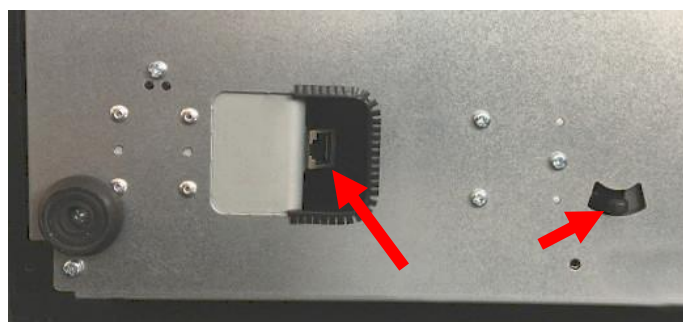

Odmontovaný zakladač s mincovníkom – pojazd zaistujú ložiská s oceľovými guľičkami

- Dostatočne široký zakladač robustné plastové konštrukcie pre pohodlné umiestnenie 5 druhov bankoviek vedľa seba
- Výmenný zakladač s prítlačnými kovovými držiakmi bankoviek s pružinou
- Vyberateľný mincovník s 8 zásobníkmi mincí
- Nastaviteľná veľkosť priehradiek
- Lepšia manipulácia s bankovkami – hubka pre navlhčenie prstov v prednej časti zásuvky
- Otváranie zásuvky možno vykonávať mechanicky kľúčikom alebo elektornicky
- Elektornická kontrola zatvorenie zásuvky
- Možnosť vkladania bankoviek a šekov predné štrbinou bez otvorenia zásuvky
- Mechanicky odolná konštrukcia
- Čisté apresné mechanické spracovanie
- Univerzálne pripojenie ľubovoľných pokladničných systémov pomocou konektora Virtuos® RJ50-10P10C výberom príslušného exter. kábla
- Súčasťou kábel RJ12 24V pre pripojenie k pokladničnej tlačiarne
- Dodávané s dvoma kľúčmi k zámku

### > Základné parametre

Zakladač:	5x pre bankovky, 8x pre mince
Farba:	čierna prášková farba
Držiaky bankoviek:	5x kovové
Rozhranie:	konektor RJ50-10P10C
Elektronika otvárania:	solenoid 9-24V / max. 1A
Detekcia zatvorenie:	microswitch – zatvorené = zopnuté
Zámok zásuvky:	trojpolohový – elektronické otváranie, zamknuté, ručné otvorenie
Priem. doba poruchy:	MTBF 1 000 000 cyklov
Rozmery / hmotnosť:	425 (Š) x 100* (V) x 455 (H) mm / 8,6 kg
Balenie – kartón:	474 (Š) x 145 (V) x 503 (H) mm / 9,4 kg

\* merané bez gumových nožičiek vysokých 10 mm

Čisté línie zadnej časti zásuvky

Zvlhčujúci hubka pre lepšiu manipuláciu s bankovkami

Vo dne zásuvky je v zadnej časti umiestnený konektor a kolík pre núdzové otvorenie zásuvky